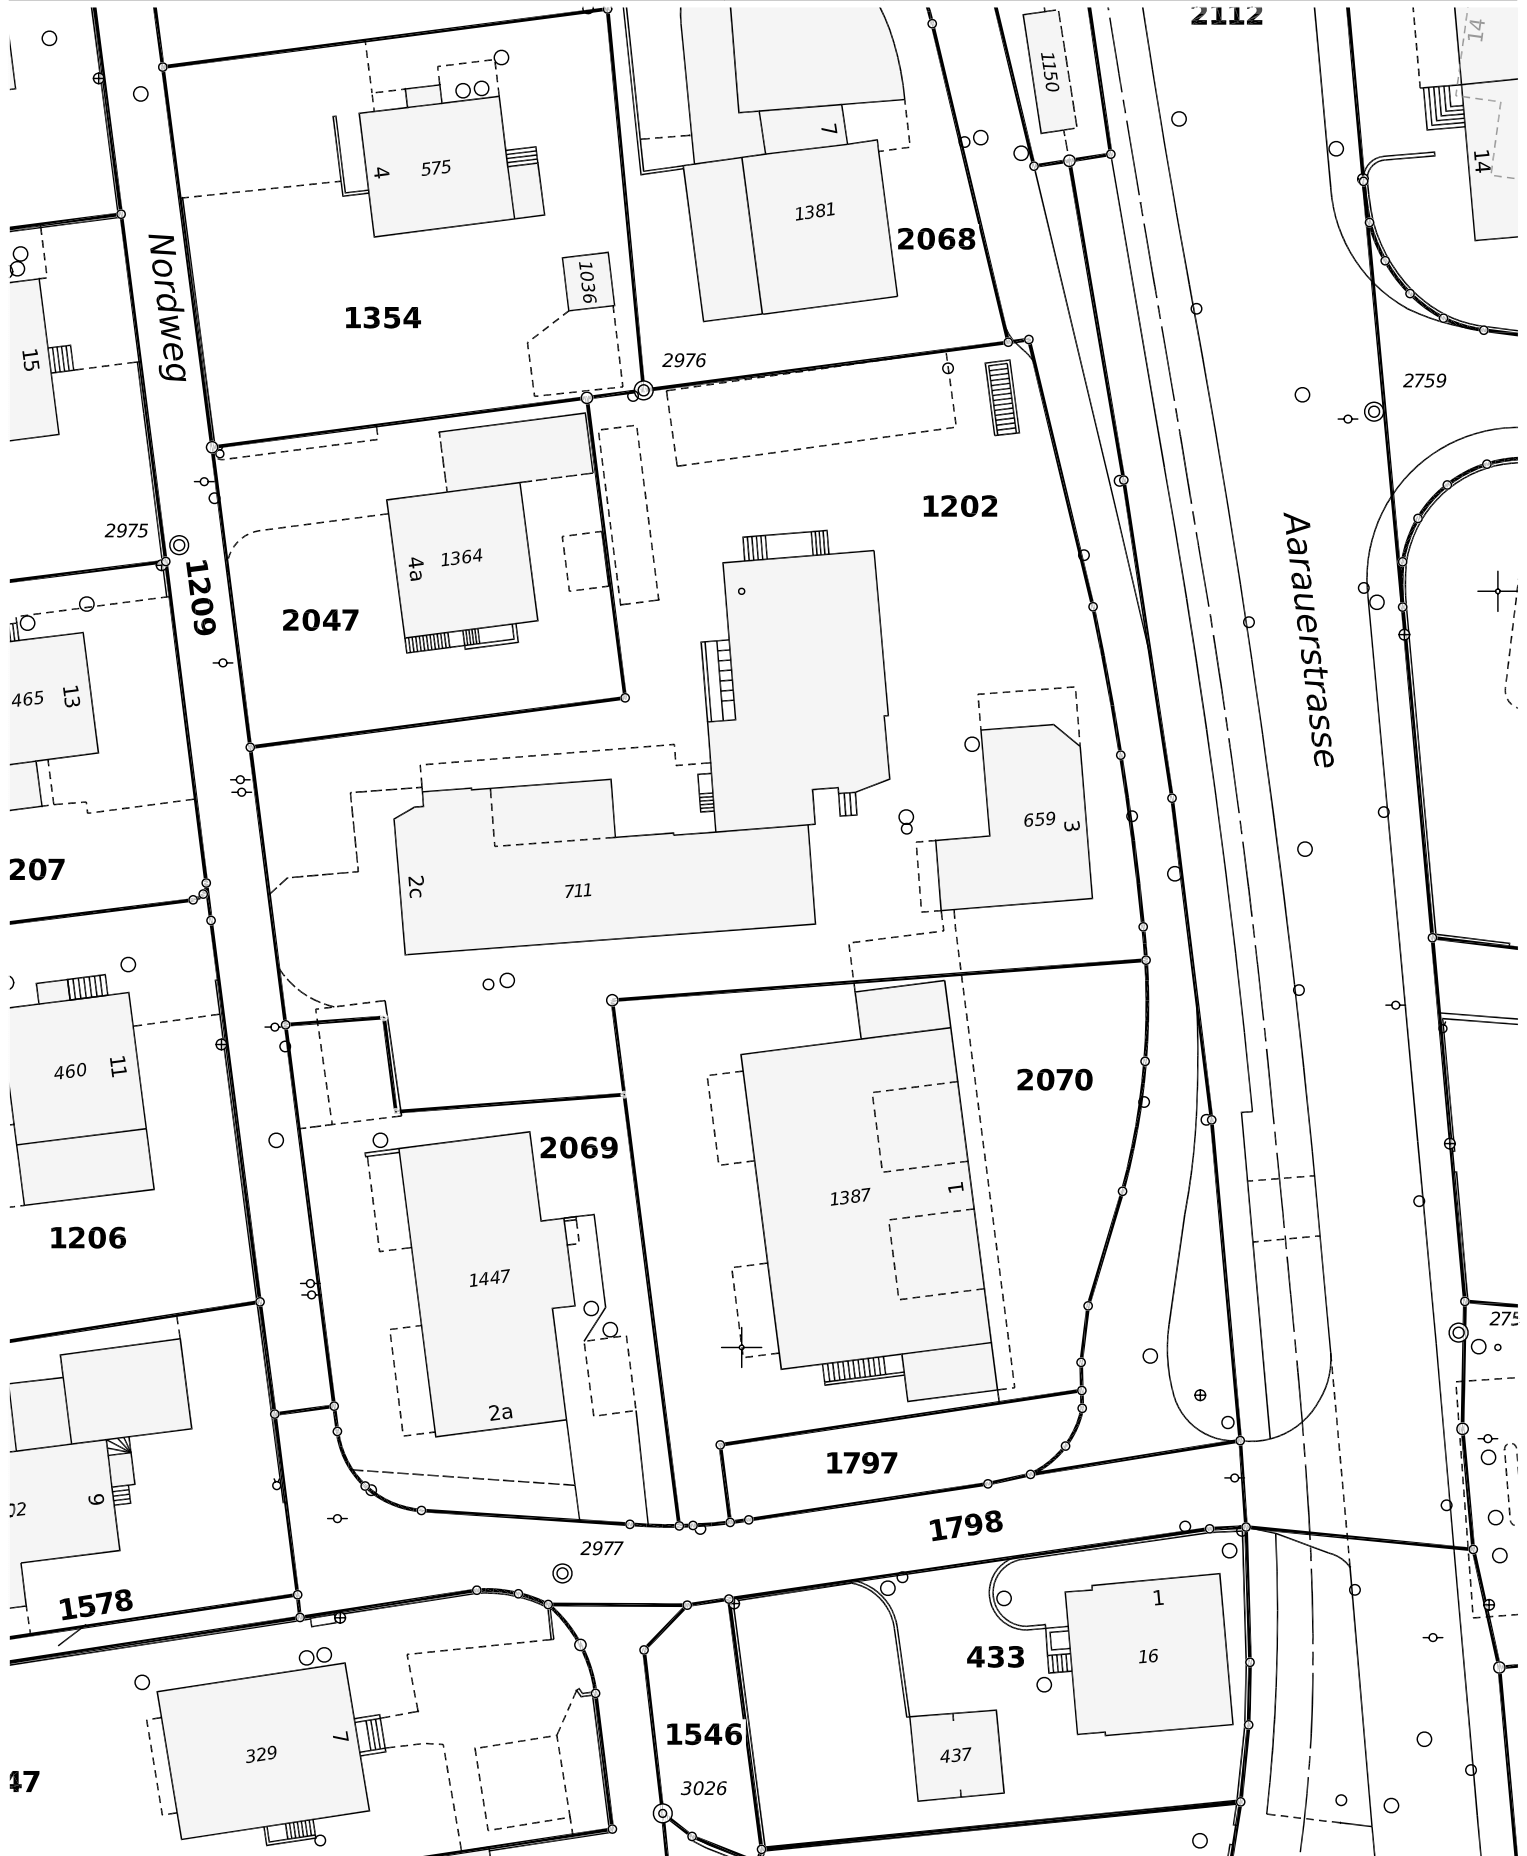

Schöffland

1:500

Plannummer: 35

Parzellennummer: 1202, 1797, 2070

Orientierungskopie

Legende: www.cadastre.ch/legende

Datenqualität: AV93

Datum: 6.5.2013

KANTON AARGAU

Nachführungsgeometer
Kreis Kulm

Parzellen mit unterstrichenen Nummern sind an einer Mutation beteiligt und im Grundbuch noch nicht rechtskräftig eingetragen.

Achtung! Schutz der Vermessungsfixpunkte: Gefährdungen solcher Punkte (Signaturen) sind umgehend zu melden (Tel. 062 768 20 60).